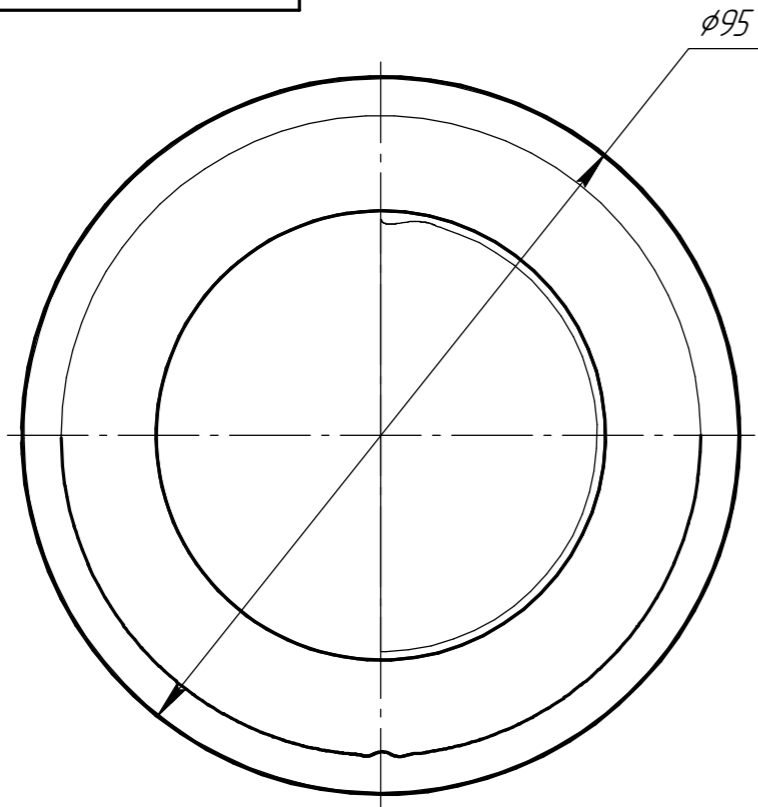

РГЛП.676279.40

Функционал	
Задний габаритный огонь	0.4 Вт
Стоп-сигнал	2.5 Вт
Указатель поворота	2.5 Вт

Рабочее напряжение: от 12 до 24 В постоянного тока.
Длина кабеля 250мм

Перв. примен.

Справ. №

Подп. и дата

Инд. № д.ц.д.

Взам. инв. №

Подп. и дата

Инд. № подл.

РГЛП.676279.40					Лит.	Масса	Масштаб
Изм.	Лист	№ докум.	Подп.	Дата	Фонарь задний, задний габаритный огонь, задний указатель поворота, стоп-сигнал КВЕ-003-STD	0,54	1:1
Разраб.							
Проб.							
Т.контр.							
И.контр.					Лист	Листов	1
Утв.					000 КБ "Электро"		