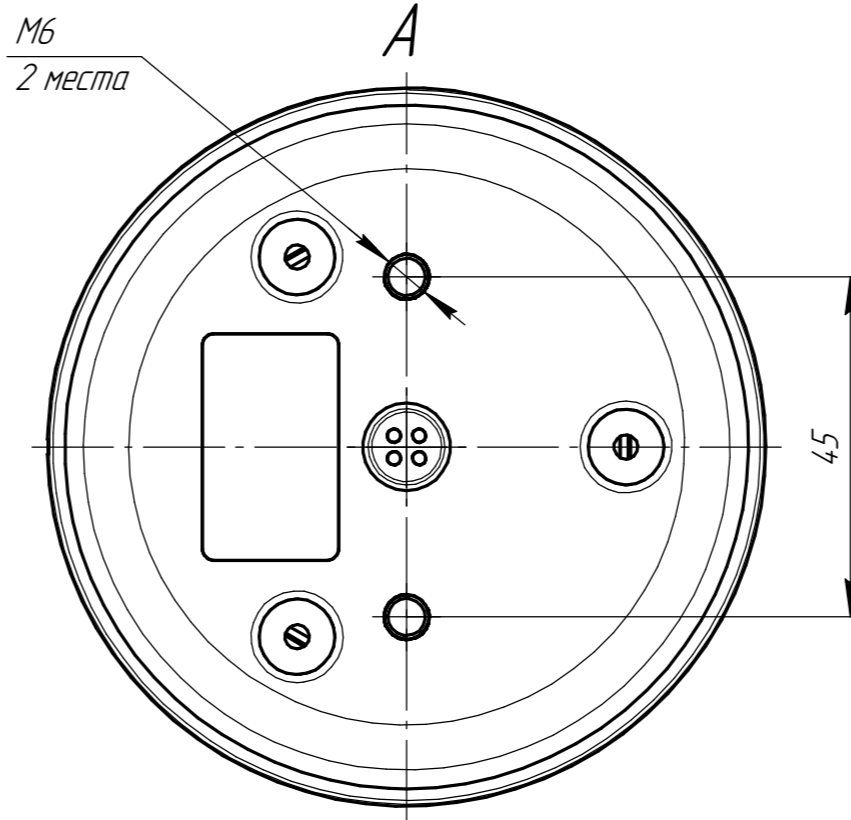

РГЛП.676279.40

Функционал	
Задний габаритный огонь	0.4 Вт
Стоп-сигнал	2.5 Вт
Указатель поворота	2.5 Вт

Рабочее напряжение: от 12 до 24 В постоянного тока.
Длина кабеля 250мм

Перв. примен.

Справ. №

Подп. и дата

Инд. № д.ц.д.

Взам. инв. №

Подп. и дата

Инд. № подл.

РГЛП.676279.40					Лит.	Масса	Масштаб
Изм.	Лист	№ докум.	Подп.	Дата	Фонарь задний, задний габаритный огонь, задний указатель поворота, стоп-сигнал КВЕ-003-STD	0,54	1:1
Разраб.							
Проб.							
Т.контр.							
И.контр.					Лист	Листов	1
Утв.					000 КБ "Электро"		