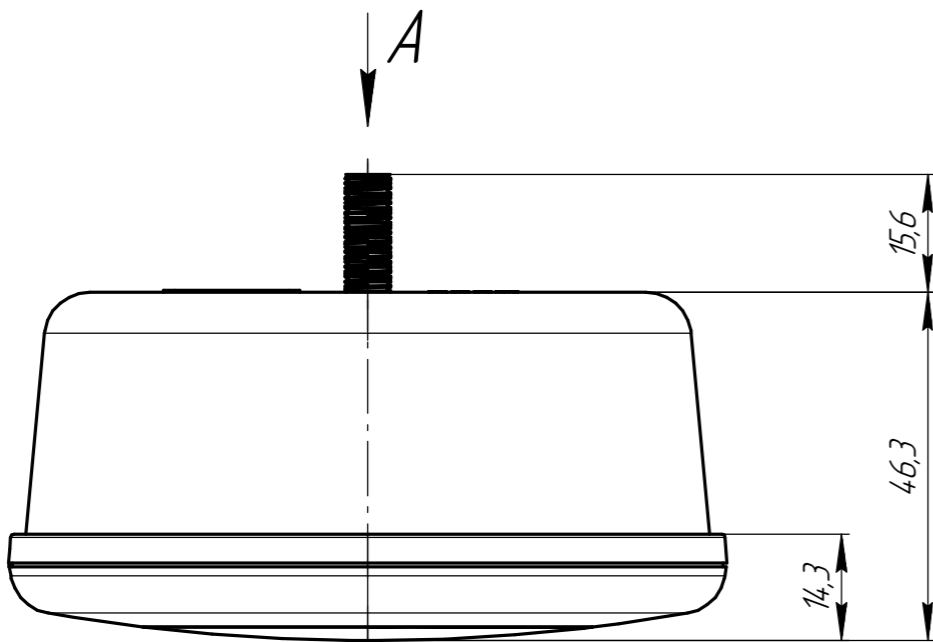

РГЛП.676279.40

Функционал	
Задний габаритный огонь	0.4 Вт
Стоп-сигнал	2.5 Вт
Указатель поворота	2.5 Вт

Рабочее напряжение: от 12 до 24 В постоянного тока.
Длина кабеля 250мм

Перв. примен.

Справ. №

Подп. и дата

Инд. № д.ц.д.

Взам. инв. №

Подп. и дата

Инд. № подл.

РГЛП.676279.40					Лит.	Масса	Масштаб
Изм.	Лист	№ докум.	Подп.	Дата	Фонарь задний, задний габаритный огонь, задний указатель поворота, стоп-сигнал КВЕ-003-STD	0,54	1:1
Разраб.							
Проб.							
Т.контр.							
И.контр.					Лист	Листов	1
Утв.					000 КБ "Электро"		